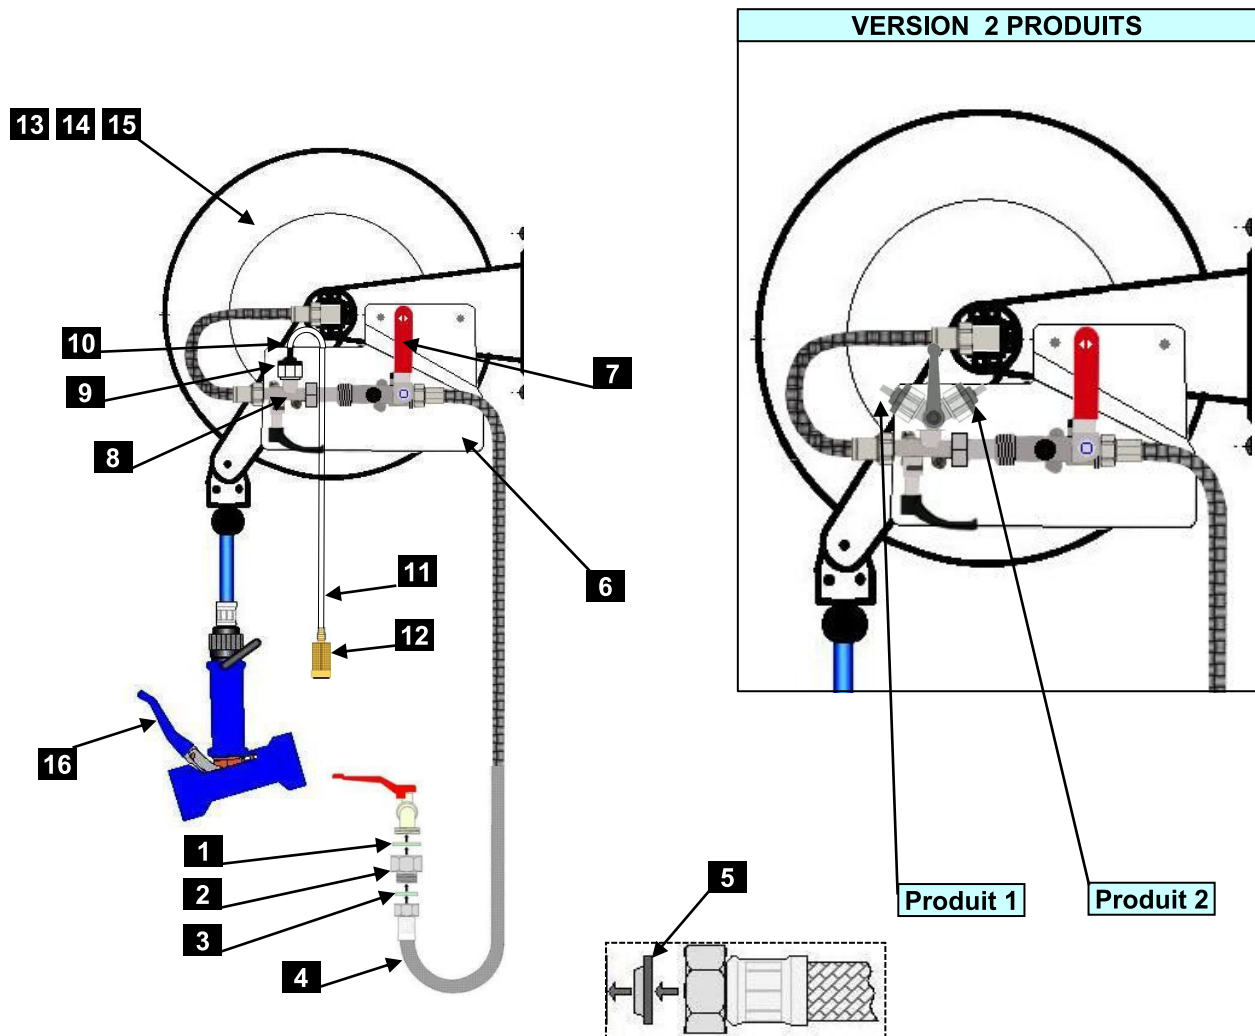

ENROULEUR AVEC KIT DE DOSAGE - Descriptif

ACCESSOIRES ET PIECES DETACHEES ENROULEUR AVEC KIT DE DOSAGE		
Designation	Repère	
Joint fibre 3/4"	1	
Adaptateur F3/4-M1/2	2	
Joint fibre 1/2"	3	
Flexible de raccordement inox. F1/2 x F3/4 Lg: 1,5m	4	
Joint filtre 3/4" noir	5	
Ossature PVC	6	
Vanne anti-pollution / vanne CA garde d'air coudée (voir p.6)	7	
Venturi 1 ou 2 produits avec injecteur vert	8	
Clapet anti-retour Blanc/Noir (joint EPDM)	9	
Buses de dilution (sachet de 15)	10	
Ligne d'aspiration Lg: 2m	11	
Crépine avec lesteur	12	
Enrouleur + tuyau de lavage bleu équipé 10m	13	
Enrouleur + tuyau de lavage bleu équipé 15m	14	
Enrouleur + tuyau de lavage bleu équipé 20m	15	
Pistolet anti-choc bleu équipé avec embout rapide.	16	